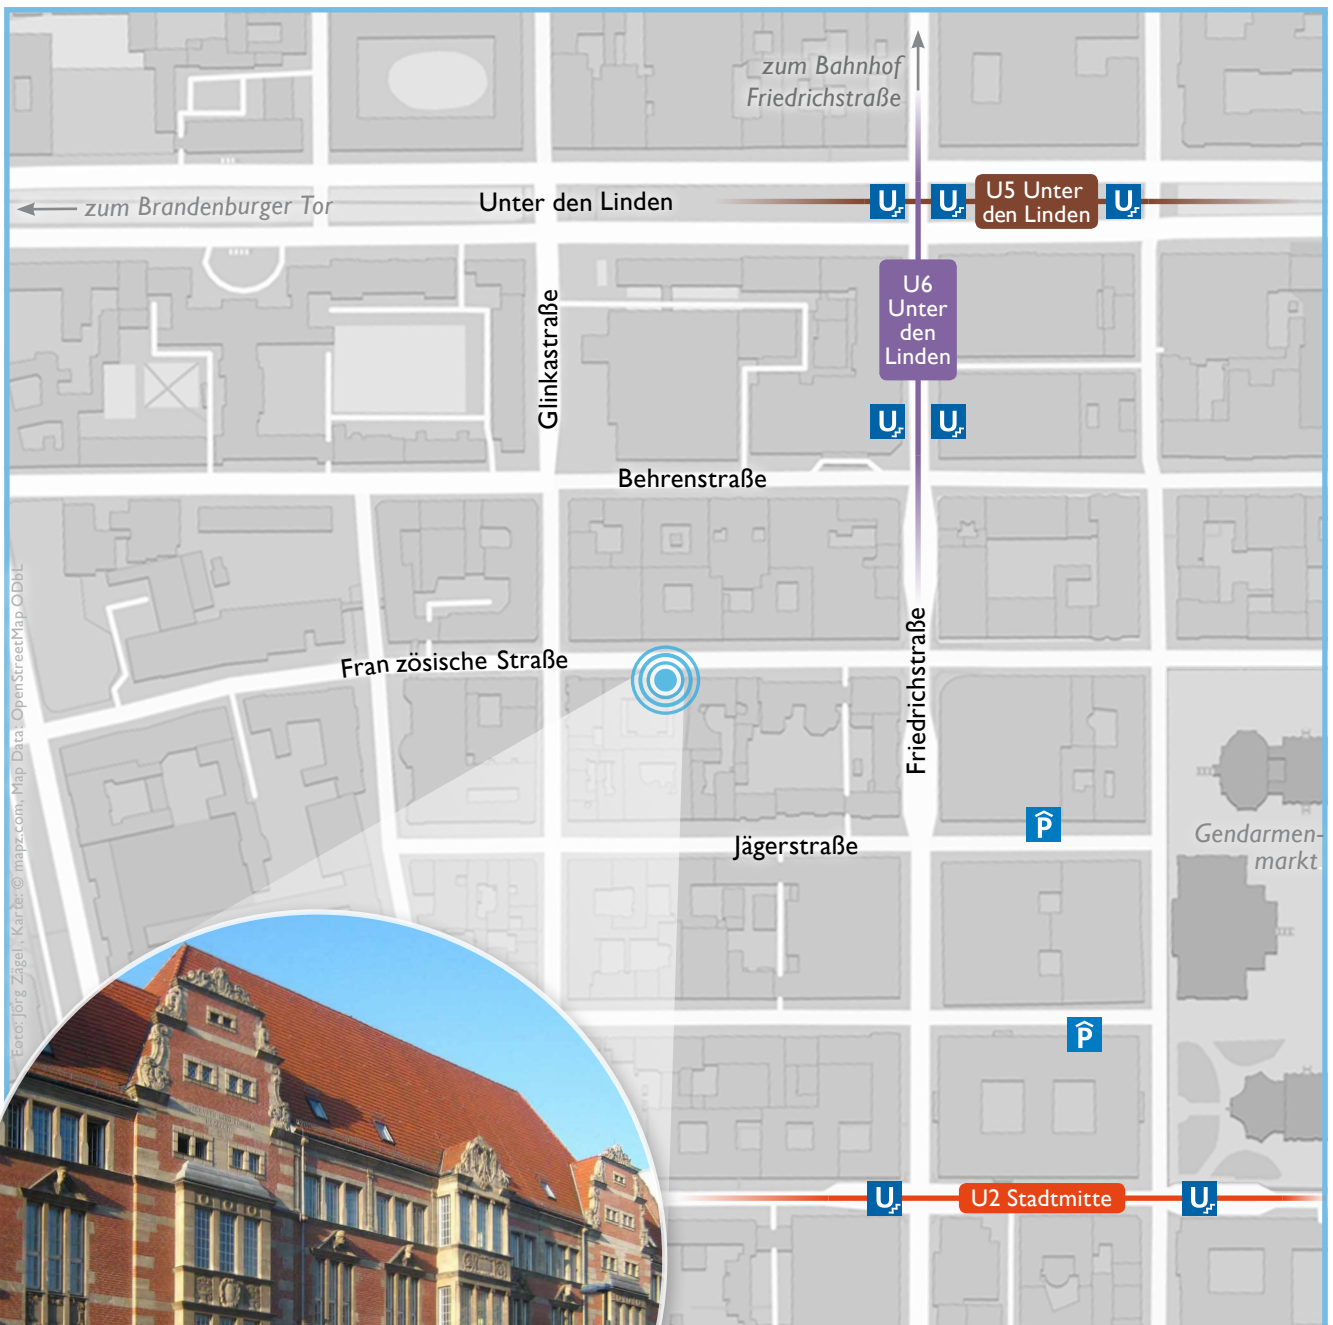

Sie finden uns ...

im Satellite Office Business & Conference Center
„Kaiserliche Postdirektion“

Französische Str. 12
10117 Berlin-Mitte

in der 3. Etage